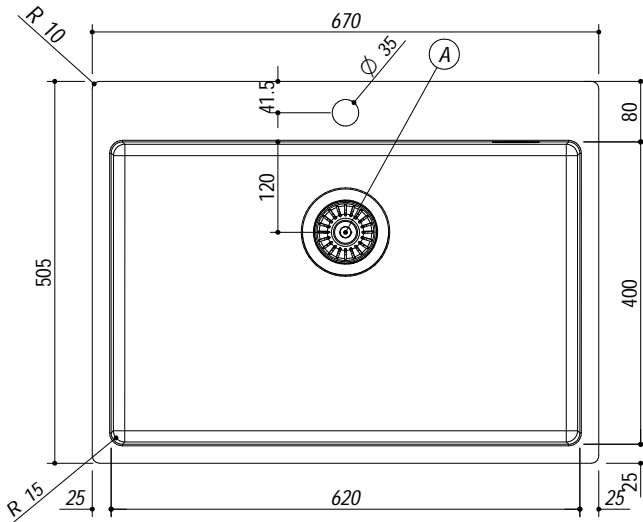

1LBS71

DESCRIZIONE Lav.B. Smart incasso bordo piatto e filo da 67x50,5
DESCRIPTION 67x50,5 cm flat and flush built-in sink b smart

PESO LORDO 10.3 Kg
GROSS WEIGHT

DIMENSIONI IMBALLO 900x550x280 mm
PACKAGING DIMENSIONS

- Acciaio inox AISI 304 di spessore elevato (AISI 304 extra thick stainless steel)
- Dimensione vasca: 62x40x19,5h (Bowl dimensions: 62x40x19,5h cm bowl)
- Dotazioni: (A) pilettona 3"1/2, troppo-pieno con scarico perimetrale (Equipment: 3.5" basket strainer waste, perimeter overflow)
- Base per inserimento vasca: 75 (Base unit for bowl: 75)
- Incasso: 65x49 cm (Built-in: 65x49 cm)
- Filotop: 67,3x50,8 cm (Flush: 67,3x50,8 cm)

SCALA DISEGNO 1:10
DRAWING SCALE

TUTTE LE MISURE IN mm
ALL MEASURES IN mm

TOLLERANZA LINEARE: ± 0.5 mm
LINEAR TOLERANCE

TOLLERANZA ANGOLARE: ± 0.2 °
ANGULAR TOLERANCE

FORATURA PER INSTALLAZIONE AD INCASSO
BUILT-IN CUTOUT FOR TOP