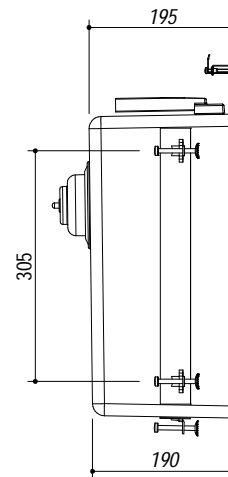

1LBS71

DESCRIZIONE Lav.B. Smart incasso bordo piatto e filo da 67x50,5
DESCRIPTION 67x50,5 cm flat and flush built-in sink b smart

PESO LORDO 10.3 Kg
GROSS WEIGHT

DIMENSIONI IMBALLO 900x550x280 mm
PACKAGING DIMENSIONS

- Acciaio inox AISI 304 di spessore elevato (AISI 304 extra thick stainless steel)
- Dimensione vasca: 62x40x19,5h (Bowl dimensions: 62x40x19,5h cm bowl)
- Dotazioni: (A) pilettona 3"1/2, troppo-pieno con scarico perimetrale (Equipment: 3.5" basket strainer waste, perimeter overflow)
- Base per inserimento vasca: 75 (Base unit for bowl: 75)
- Incasso: 65x49 cm (Built-in: 65x49 cm)
- Filotop: 67,3x50,8 cm (Flush: 67,3x50,8 cm)

SCALA DISEGNO 1:10
DRAWING SCALE

TUTTE LE MISURE IN mm
ALL MEASURES IN mm

TOLLERANZA LINEARE: ± 0.5 mm
LINEAR TOLERANCE

TOLLERANZA ANGOLARE: ± 0.2 °
ANGULAR TOLERANCE

FORATURA PER INSTALLAZIONE AD INCASSO
BUILT-IN CUTOUT FOR TOP

1:20

FORATURA PER INSTALLAZIONE A FILO
FLUSH CUTOUT FOR TOP

1:20

ABBASSAMENTO
LOWERING