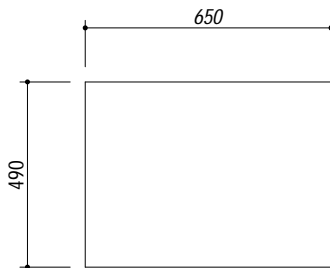

1LBS71

DESCRIZIONE Lav.B. Smart incasso bordo piatto e filo da 67x50,5
DESCRIPTION 67x50,5 cm flat and flush built-in sink b smart

PESO LORDO 10.3 Kg
GROSS WEIGHT

DIMENSIONI IMBALLO 900x550x280 mm
PACKAGING DIMENSIONS

- Acciaio inox AISI 304 di spessore elevato (AISI 304 extra thick stainless steel)
- Dimensione vasca: 62x40x19,5h (Bowl dimensions: 62x40x19,5h cm bowl)
- Dotazioni: (A) pilettona 3"1/2, troppo-pieno con scarico perimetrale (Equipment: 3.5" basket strainer waste, perimeter overflow)
- Base per inserimento vasca: 75 (Base unit for bowl: 75)
- Incasso: 65x49 cm (Built-in: 65x49 cm)
- Filotop: 67,3x50,8 cm (Flush: 67,3x50,8 cm)

SCALA DISEGNO 1:10
DRAWING SCALE

TUTTE LE MISURE IN mm
ALL MEASURES IN mm

TOLLERANZA LINEARE: ± 0.5 mm
LINEAR TOLERANCE

TOLLERANZA ANGOLARE: ± 0.2 °
ANGULAR TOLERANCE

FORATURA PER INSTALLAZIONE AD INCASSO
BUILT-IN CUTOUT FOR TOP