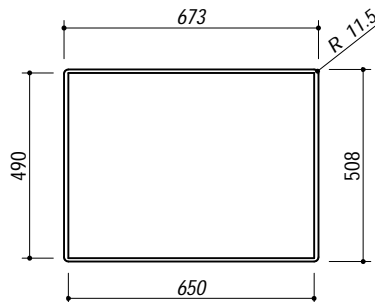

1:20

FORATURA PER INSTALLAZIONE A FILO
FLUSH CUTOUT FOR TOP