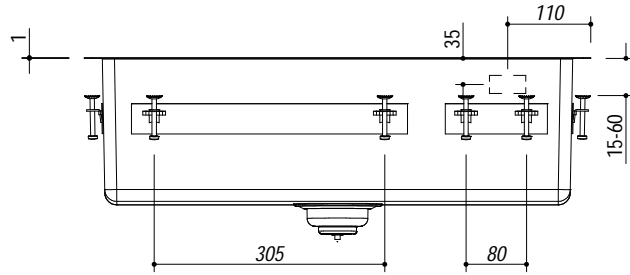

1LBS71

DESCRIZIONE Lav.B. Smart incasso bordo piatto e filo da 67x50,5
DESCRIPTION 67x50,5 cm flat and flush built-in sink b smart

PESO LORDO 10.3 Kg
GROSS WEIGHT

DIMENSIONI IMBALLO 900x550x280 mm
PACKAGING DIMENSIONS

- Acciaio inox AISI 304 di spessore elevato (AISI 304 extra thick stainless steel)
- Dimensione vasca: 62x40x19,5h (Bowl dimensions: 62x40x19,5h cm bowl)
- Dotazioni: (A) pilettona 3"1/2, troppo-pieno con scarico perimetrale (Equipment: 3.5" basket strainer waste, perimeter overflow)
- Base per inserimento vasca: 75 (Base unit for bowl: 75)
- Incasso: 65x49 cm (Built-in: 65x49 cm)
- Filotop: 67,3x50,8 cm (Flush: 67,3x50,8 cm)

SCALA DISEGNO 1:10
DRAWING SCALE

TUTTE LE MISURE IN mm
ALL MEASURES IN mm

TOLLERANZA LINEARE: ± 0.5 mm
LINEAR TOLERANCE

TOLLERANZA ANGOLARE: ± 0.2 °
ANGULAR TOLERANCE

FORATURA PER INSTALLAZIONE AD INCASSO
BUILT-IN CUTOUT FOR TOP