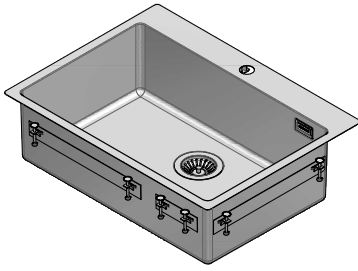

1LBS71

DESCRIZIONE Lav.B. Smart incasso bordo piatto e filo da 67x50,5
DESCRIPTION 67x50,5 cm flat and flush built-in sink b smart

PESO LORDO 10.3 Kg
GROSS WEIGHT

DIMENSIONI IMBALLO 900x550x280 mm
PACKAGING DIMENSIONS

- Acciaio inox AISI 304 di spessore elevato (AISI 304 extra thick stainless steel)
- Dimensione vasca: 62x40x19,5h (Bowl dimensions: 62x40x19,5h cm bowl)
- Dotazioni: (A) pilettona 3"1/2, troppo-pieno con scarico perimetrale (Equipment: 3.5" basket strainer waste, perimeter overflow)
- Base per inserimento vasca: 75 (Base unit for bowl: 75)
- Incasso: 65x49 cm (Built-in: 65x49 cm)
- Filotop: 67,3x50,8 cm (Flush: 67,3x50,8 cm)