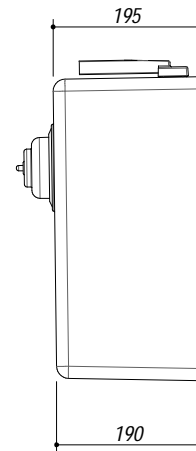

## 1X6240S

**DESCRIZIONE** Vasca Quadra Raggio "15" Sottotop da 62x40 cm  
**DESCRIPTION** 62x40 cm undermounted square bowl with radius "15"

**PESO LORDO** 7.5 Kg  
**GROSS WEIGHT**

**DIMENSIONI IMBALLO** 795x495x270 mm  
**PACKAGING DIMENSIONS**

- Acciaio inox AISI 304 di spessore elevato (AISI 304 extra thick stainless steel)
- Dimensione vasca: 62x40x19,5 h (Bowl dimensions: 62x40x19,5 h cm bowl)
- Dotazioni: pilettone 3" 1/2, troppo-pieno con scarico perimetrale (Equipment: 3.5" basket strainer waste, (A) perimeter overflow)
- Base inserimento vasca: 75 (Base unit for bowl: 75)
- Sottotop: 61,6x39,6 cm (Undermounted: 61,6x39,6 cm)

**SCALA DISEGNO** 1:10  
**DRAWING SCALE**

**TUTTE LE MISURE IN mm**  
**ALL MEASURES IN mm**

**TOLLERANZA LINEARE:** ± 0.5 mm  
**LINEAR TOLERANCE**

**TOLLERANZA ANGOLARE:** ± 0.2 °  
**ANGULAR TOLERANCE**

**FORATURA PER INSTALLAZIONE SOTTOTOP**  
**UNDERMOUNT CUTOUT FOR TOP**

**FORO - HOLE** Ø 10 X 13 H mm  
**FISSAGGIO AL TOP**  
**FIXING SYSTEM**

1:20