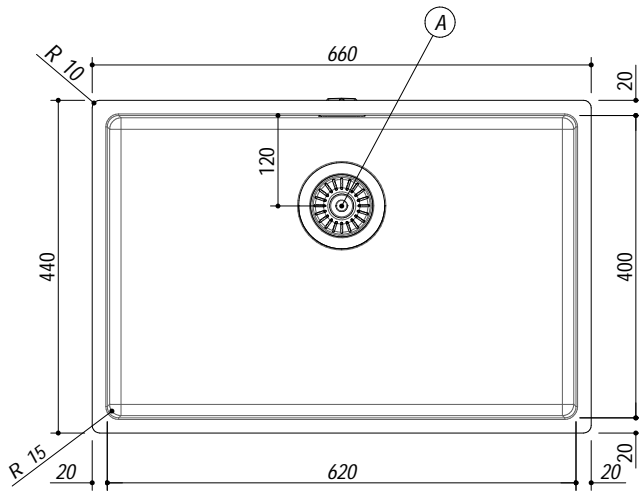

## 1X6240S

**DESCRIZIONE** Vasca Quadra Raggio "15" Sottotop da 62x40 cm  
**DESCRIPTION** 62x40 cm undermounted square bowl with radius "15"

**PESO LORDO** 7.5 Kg  
**GROSS WEIGHT**

**DIMENSIONI IMBALLO** 795x495x270 mm  
**PACKAGING DIMENSIONS**

- Acciaio inox AISI 304 di spessore elevato (AISI 304 extra thick stainless steel)
- Dimensione vasca: 62x40x19,5 h (Bowl dimensions: 62x40x19,5 h cm bowl)
- Dotazioni: pilettone 3" 1/2, troppo-pieno con scarico perimetrale (Equipment: 3.5" basket strainer waste, (A) perimeter overflow)
- Base inserimento vasca: 75 (Base unit for bowl: 75)
- Sottotop: 61,6x39,6 cm (Undermounted: 61,6x39,6 cm)

**SCALA DISEGNO** 1:10  
**DRAWING SCALE**

**TUTTE LE MISURE IN mm**  
**ALL MEASURES IN mm**

**TOLLERANZA LINEARE:** ± 0.5 mm  
**LINEAR TOLERANCE**

**TOLLERANZA ANGOLARE:** ± 0.2 °  
**ANGULAR TOLERANCE**

**FORATURA PER INSTALLAZIONE SOTTOTOP**  
**UNDERMOUNT CUTOUT FOR TOP**

**FORO - HOLE** Ø 10 X 13 H mm  
**FISSAGGIO AL TOP**  
**FIXING SYSTEM**

1:20