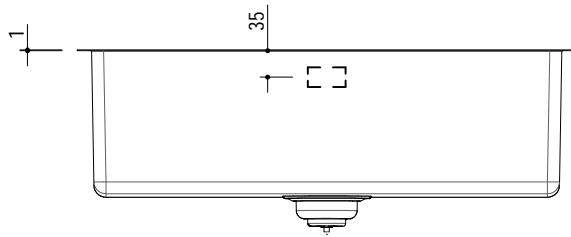

## 1X6240S

**DESCRIZIONE** Vasca Quadra Raggio "15" Sottotop da 62x40 cm  
**DESCRIPTION** 62x40 cm undermounted square bowl with radius "15"

**PESO LORDO** 7.5 Kg  
**GROSS WEIGHT**

**DIMENSIONI IMBALLO** 795x495x270 mm  
**PACKAGING DIMENSIONS**

- Acciaio inox AISI 304 di spessore elevato (AISI 304 extra thick stainless steel)
- Dimensione vasca: 62x40x19,5 h (Bowl dimensions: 62x40x19,5 h cm bowl)
- Dotazioni: pilettone 3" 1/2, troppo-pieno con scarico perimetrale (Equipment: 3.5" basket strainer waste, (A) perimeter overflow)
- Base inserimento vasca: 75 (Base unit for bowl: 75)
- Sottotop: 61,6x39,6 cm (Undermounted: 61,6x39,6 cm)

**SCALA DISEGNO** 1:10  
**DRAWING SCALE**

**TUTTE LE MISURE IN mm**  
**ALL MEASURES IN mm**

**TOLLERANZA LINEARE:** ± 0.5 mm  
**LINEAR TOLERANCE**

**TOLLERANZA ANGOLARE:** ± 0.2 °  
**ANGULAR TOLERANCE**