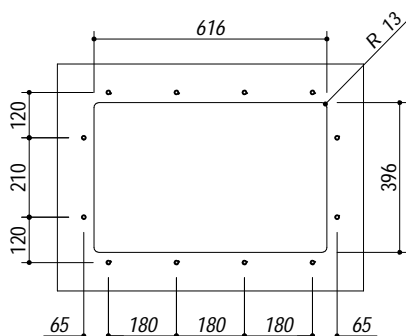

## 1X6240S

**DESCRIZIONE** Vasca Quadra Raggio "15" Sottotop da 62x40 cm  
**DESCRIPTION** 62x40 cm undermounted square bowl with radius "15"

**PESO LORDO** 7.5 Kg  
**GROSS WEIGHT**

**DIMENSIONI IMBALLO** 795x495x270 mm  
**PACKAGING DIMENSIONS**

- Acciaio inox AISI 304 di spessore elevato (AISI 304 extra thick stainless steel)
- Dimensione vasca: 62x40x19,5 h (Bowl dimensions: 62x40x19,5 h cm bowl)
- Dotazioni: pilettone 3" 1/2, troppo-pieno con scarico perimetrale (Equipment: 3.5" basket strainer waste, (A) perimeter overflow)
- Base inserimento vasca: 75 (Base unit for bowl: 75)
- Sottotop: 61,6x39,6 cm (Undermounted: 61,6x39,6 cm)

**SCALA DISEGNO** 1:10  
**DRAWING SCALE**

**TUTTE LE MISURE IN mm**  
**ALL MEASURES IN mm**

**TOLLERANZA LINEARE:** ± 0.5 mm  
**LINEAR TOLERANCE**

**TOLLERANZA ANGOLARE:** ± 0.2 °  
**ANGULAR TOLERANCE**

**FORATURA PER INSTALLAZIONE SOTTOTOP**  
**UNDERMOUNT CUTOUT FOR TOP**

**FORO - HOLE** Ø 10 X 13 H mm  
**FISSAGGIO AL TOP**  
**FIXING SYSTEM**

1:20