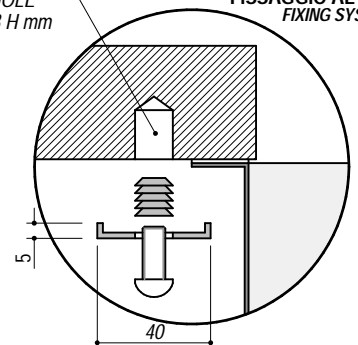

## 1X6240S

**DESCRIZIONE** Vasca Quadra Raggio "15" Sottotop da 62x40 cm  
**DESCRIPTION** 62x40 cm undermounted square bowl with radius "15"

**PESO LORDO** 7.5 Kg  
**GROSS WEIGHT**

**DIMENSIONI IMBALLO** 795x495x270 mm  
**PACKAGING DIMENSIONS**

- Acciaio inox AISI 304 di spessore elevato (AISI 304 extra thick stainless steel)
- Dimensione vasca: 62x40x19,5 h (Bowl dimensions: 62x40x19,5 h cm bowl)
- Dotazioni: pilettone 3" 1/2, troppo-pieno con scarico perimetrale (Equipment: 3.5" basket strainer waste, (A) perimeter overflow)
- Base inserimento vasca: 75 (Base unit for bowl: 75)
- Sottotop: 61,6x39,6 cm (Undermounted: 61,6x39,6 cm)

**SCALA DISEGNO** 1:10  
**DRAWING SCALE**

**TUTTE LE MISURE IN mm**  
**ALL MEASURES IN mm**

**TOLLERANZA LINEARE:** ± 0.5 mm  
**LINEAR TOLERANCE**

**TOLLERANZA ANGOLARE:** ± 0.2 °  
**ANGULAR TOLERANCE**

**FORATURA PER INSTALLAZIONE SOTTOTOP**  
**UNDERMOUNT CUTOUT FOR TOP**

**FORO - HOLE** Ø 10 X 13 H mm  
**FISSAGGIO AL TOP**  
**FIXING SYSTEM**

1:20