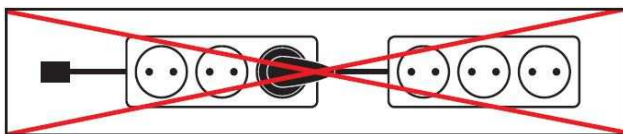

Applicazioni:

Il Porta-Prese da top basculante BARAZZA può essere aperto con un semplice tocco sul coperchio.

Per un'installazione corretta seguire le seguenti istruzioni obbligatorie:

- Conoscere le "5 regole di sicurezza": isolare l'impianto, impedire il reinserimento accidentale, verificare l'assenza di tensione, mettere a terra e cortocircuitare, proteggersi dagli elementi vicini sotto tensione
- Scegliere gli strumenti adeguati, dispositivi di misura e attrezzatura di protezione personale
- Analizzare i risultati relativi alle misurazioni
- Scegliere del materiale di installazione
- Conoscere le classi di protezione IP
- Eliminare le condizioni di pericolo
- Montare il materiale di installazione

Descrizione funzionale

Prestare attenzione prima dell'uso:

Avere cura di questo modo di installazione. Le prese di corrente installate nel profilo non possono essere utilizzate per la connessione a ulteriori prese di corrente!