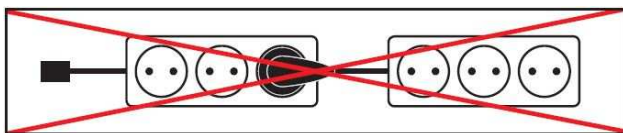

Dati Tecnici:

- Tensione: 250 V
- Corrente: 16 A
- Carico massimo connesso: 3.600 W
- Grado di protezione: I
- Classe di protezione: IP 40
- Caricabatterie USB: 1.000 mA
- Approvazioni: certificazione TÜV
- Cavo di collegamento: H05VV-F 3 G, 5mm

Applicazioni:

Il Porta-Prese da top BARAZZA può essere montato in un Top avente spessore compreso tra i 10 e i 50 mm. Il foro per l'installazione deve avere una distanza minima di 100 mm dal bordo del Top.

Per un'installazione corretta seguire le seguenti istruzioni obbligatorie:

- Conoscere le "5 regole di sicurezza": isolare l'impianto, impedire il reinserimento accidentale, verificare l'assenza di tensione, mettere a terra e cortocircuitare, proteggersi dagli elementi vicini sotto tensione
- Scegliere gli strumenti adeguati, dispositivi di misura e attrezzatura di protezione personale
- Analizzare i risultati relativi alle misurazioni
- Scegliere del materiale di installazione
- Conoscere le classi di protezione IP
- Eliminare le condizioni di pericolo
- Montare il materiale di installazione

Descrizione funzionale

Prestare attenzione prima dell'uso:

Avere cura di questo modo di installazione. Le prese di corrente installate nel profilo non possono essere utilizzate per la connessione a ulteriori prese di corrente!