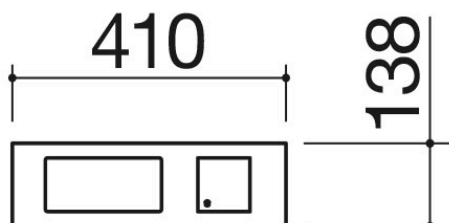

# Waage aus Edelstahl

1CBL

## Beschreibung

- 1 ½ Module
- Edelstahl AISI 304
- Wiegebereich: 0-20 kg
- Maßeinheit: g, kg, lb, oz
- Genauigkeit:  $\pm 1g$
- Funktionen: Tara,
- Gesamtgewicht, Minute
- Minder,
- Multitimer
- Fernbedienung für
- Dunstabzugshauben
- Barazza
- Anschluss für externe
- Lichtquelle 5 A 250 V
- Automatische
- Ausschaltung
- Stromversorgung 100-
- 240 V
- Max.
- Stromaufnahme 0,2 A