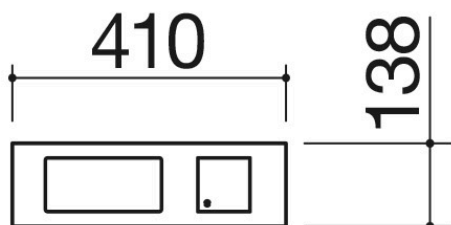

# Báscula de acero inoxidable

1CBL

## Descripción

- 1 módulo y ½
- acero inoxidable AISI 304 de gran espesor
- intervalo de pesaje: 0-20 kg
- unidades: g, kg, lb, oz
- precisión:  $\pm 1g$
- funciones: tara, suma, minute minder, multi-timer
- control remoto para campanas Barazza
- interruptor de punto de luz de la cocina 5 A 250 V
- apagado automático
- alimentación 100-240 V
- consumo máximo 0,2 A