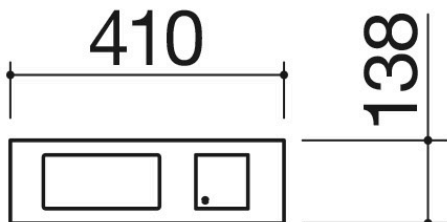

Balance en acier inox

1CBL

Description

- 1 module et ½ acier inox AISI 304 de forte épaisseur
- intervalle de pesée : 0-20 kg
- unité : g, kg, lb, oz précision : $\pm 1g$
- fonctions : tare, somme, minute minder, multi-timer
- commande à distance pour hottes Barazza
- interrupteur point de lumière cuisine 5 A 250 V
- extinction automatique alimentation 100-240 V
- absorption
- maximum 0,2 A