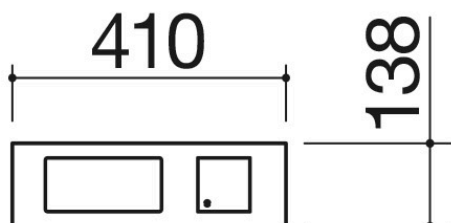

# Bilancia in acciaio inox

1CBL

## Descrizione

- 1 modulo e ½
- acciaio inox AISI 304 di spessore elevato
- range di pesata: 0-20 kg
- unità: g, kg, lb, oz
- precisione:  $\pm 1g$
- funzioni: tara, somma, minute minder, multi-timer
- comando remoto per cappe Barazza
- interruttore punto luce cucina 5 A 250 V
- spegnimento automatico
- alimentazione 100-240 V
- assorbimento
- massimo 0,2 A