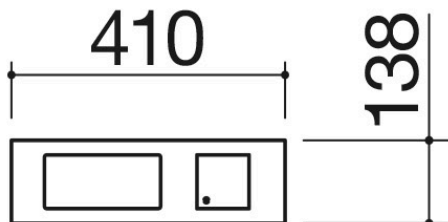

Waage aus Edelstahl schwarz

1CBLN

Beschreibung

- 1 ½ Module
- Edelstahl AISI 304
- Wiegebereich: 0-20 kg
- Maßeinheit: g, kg, lb, oz
- Genauigkeit: $\pm 1g$
- Funktionen: Tara,
- Gesamtgewicht, Minute
- Minder,
- Multitimer
- Fernbedienung für
- Dunstabzugshauben
- Barazza
- Anschluss für externe
- Lichtquelle 5 A 250 V
- Automatische
- Ausschaltung
- Stromversorgung 100-
- 240 V
- Max.
- Stromaufnahme 0,2 A