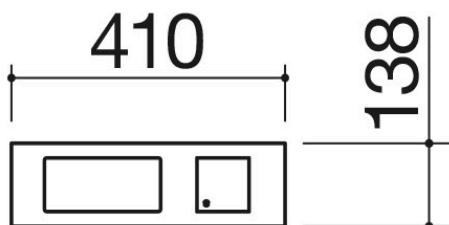

# Báscula de acero inoxidable negro

1CBLN

## Descripción

- 1 módulo y ½
- acero inoxidable AISI 304 de gran espesor
- intervalo de pesaje: 0-20 kg
- unidades: g, kg, lb, oz
- precisión:  $\pm 1g$
- funciones: tara, suma, minute minder, multi-timer
- control remoto para campanas Barazza
- interruptor de punto de luz de la cocina 5 A 250 V
- apagado automático
- alimentación 100-240 V
- consumo máximo 0,2 A