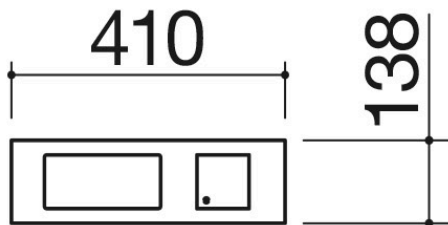

## Description

- 1 module et ½
- acier inox AISI 304 de forte épaisseur
- intervalle de pesée : 0-20 kg
- unité : g, kg, lb, oz précision : ± 1g
- fonctions : tare, somme, minute minder, multi-timer
- commande à distance pour hottes Barazza interrupteur point de lumière cuisine 5 A 250 V
- extinction automatique alimentation 100-240 V
- absorption maximum 0,2 A