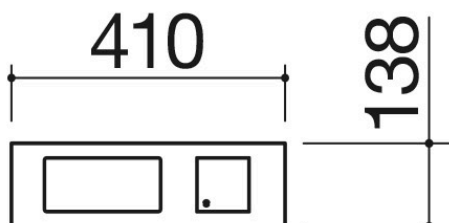

# Bilancia in acciaio inox nero

1CBLN

## Descrizione

- 1 modulo e ½
- acciaio inox AISI 304 di spessore elevato
- range di pesata: 0-20 kg
- unità: g, kg, lb, oz
- precisione:  $\pm 1g$
- funzioni: tara, somma, minute minder, multi-timer
- comando remoto per cappe Barazza
- interruttore punto luce cucina 5 A 250 V
- spegnimento automatico
- alimentazione 100-240 V
- assorbimento
- massimo 0,2 A