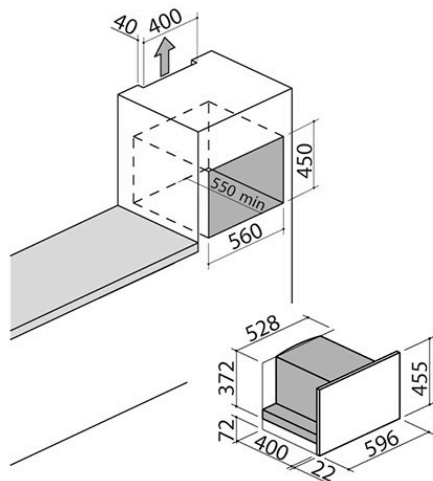

Macchina da caffè Icon Exclusive incasso compatta

Programmatore digitale + manopole

1CFEVEN

Descrizione

- 5 livelli di intensità caffè (gusto extra-leggero, leggero, normale, forte, extra-forte)
- 3 livelli di quantità caffè (ristretto, normale, lungo)
- funzioni: tazza singola o doppia, erogazione vapore per cappuccino e acqua calda, programmazione accensione e spegnimento, funzione risciacquo automatico in accensione/spegnimento, possibilità di utilizzare anche caffè premacinato
- segnalazione display: mancanza acqua, mancanza caffè, presenza fondi, avviso decalcificazione, avviso grado di macinazione e dosaggio
- programmatore digitale multilingue + manopole
- caratteristiche: frontale comandi e manopole in finitura Soft-Touch, cassetto raccogliocce, illuminazione a LED, guide telescopiche, contenitore chicchi da 220 g, serbatoio acqua removibile da 1,8 l
- pressione: 15 bar
- potenza massima assorbita: 1,35 kW