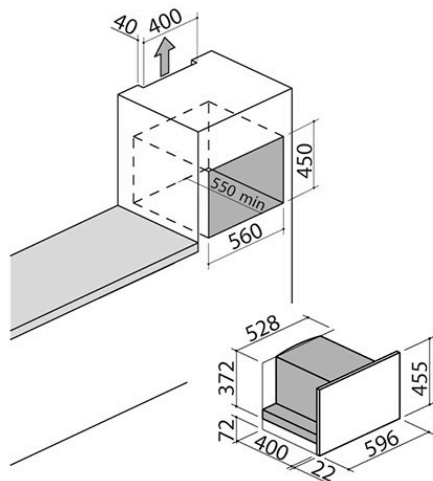

Macchina da caffè Icon Glass incasso compatta

Programmatore digitale + manopole

1CFEVG

Descrizione

- 5 livelli di intensità caffè (gusto extra-leggero, leggero, normale, forte, extra-forte)
- 3 livelli di quantità caffè (ristretto, normale, lungo)
- funzioni: tazza singola o doppia, erogazione vapore per cappuccino e acqua calda, programmazione accensione e spegnimento, funzione risciacquo automatico in accensione/spegnimento, possibilità di utilizzare anche caffè premacinato
- segnalazione display: mancanza acqua, mancanza caffè, presenza fondi, avviso decalcificazione, avviso grado di macinazione e dosaggio
- programmatore digitale multilingue + manopole
- caratteristiche: frontale comandi e manopole in finitura Soft-Touch, cassetto raccogliocce, illuminazione a LED, guide telescopiche, contenitore chicchi da 220 g, serbatoio acqua removibile da 1,8 l
- pressione: 15 bar
- potenza massima assorbita: 1,35 kW