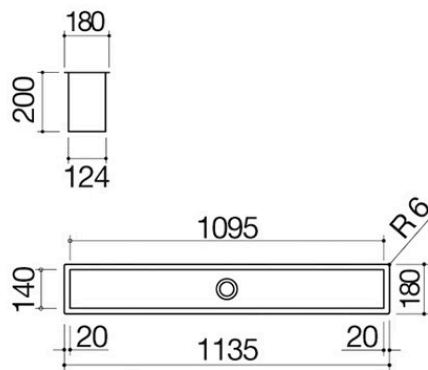

Zubehörkanal H.20 Einbau und flächenbündig 120

1CI120

Beschreibung

- Edelstahl AISI 304
- 2" Bodenablauf
- Vorrüstung für die Aufnahme von 4 Modulen
- 3 Kabeldurchgänge
- Unterbau: 120
- Einbau: 111,5x16 cm
- Flächenbündig: siehe technische Daten