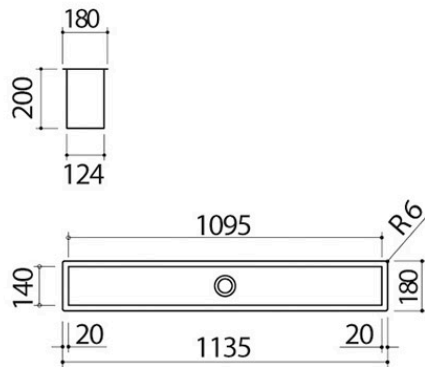

Zubehörkanal H.20 Einbau und flächenbündig 120

1CI120N

Beschreibung

- Edelstahl AISI 304
- 2" Bodenablauf
- Vorrüstung für die Aufnahme von 4 Modulen
- 3 Kabeldurchgänge
- Unterbau: 120
- Einbau: 111,5x16 cm
- Flächenbündig: siehe technische Daten