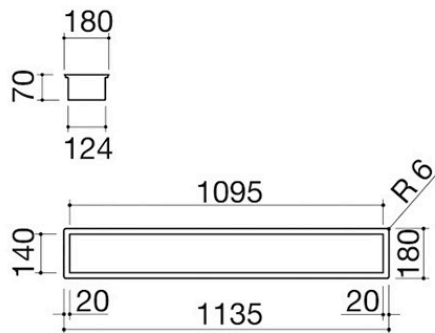

Zubehörkanal H.7 120 Einbau und flächenbündig

1CI127

Beschreibung

- Edelstahl AISI 304
- Vorrüstung für die
- Aufnahme von 4 Modulen
- Unterbau: 120
- Einbau: 111,5x16 cm
- Flächenbündig: siehe technische Daten