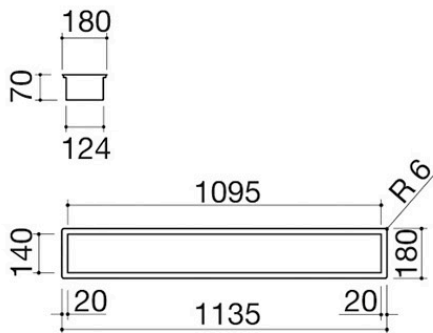

Zubehörkanal H.7 120 Einbau und flächenbündig

1CI127N

Beschreibung

- Edelstahl AISI 304
- Vorrüstung für die
- Aufnahme von 4 Modulen
- Unterbau: 120
- Einbau: 111,5x16 cm
- Flächenbündig: siehe technische Daten