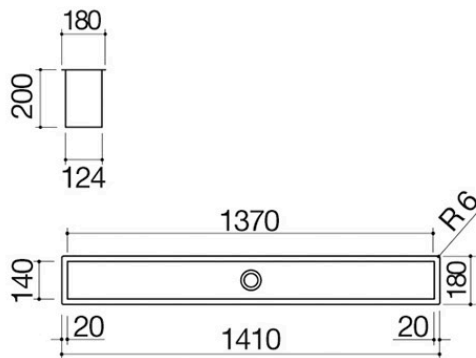

Zubehörkanal H.20 Einbau und flächenbündig 150

1CI150

Beschreibung

- Edelstahl AISI 304
- 2" Bodenablauf
- Vorrüstung für die Aufnahme von 5 Modulen
- 3 Kabeldurchgänge
- Unterbau: 150
- Einbau: 139x16 cm
- Flächenbündig: siehe technische Daten