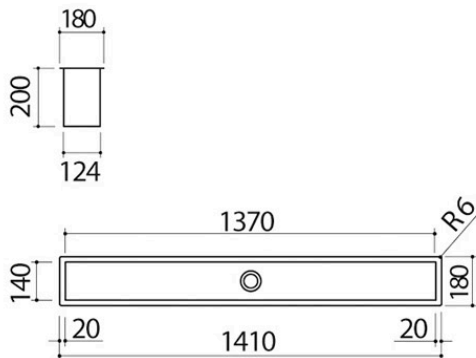

Zubehörkanal H.20 Einbau und flächenbündig 150

1CI150N

Beschreibung

- Edelstahl AISI 304
- 2" Bodenablauf
- Vorrüstung für die Aufnahme von 5 Modulen
- 3 Kabeldurchgänge
- Unterbau: 150
- Einbau: 139x16 cm
- Flächenbündig: siehe technische Daten