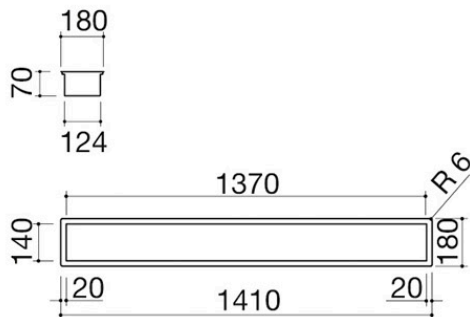

Zubehörkanal H.7 150 Einbau und flächenbündig

1CI157

Beschreibung

- Edelstahl AISI 304
- Vorrüstung für die
- Aufnahme von 5 Modulen
- Unterbau: 150
- Einbau: 139x16 cm
- Flächenbündig: siehe technische Daten