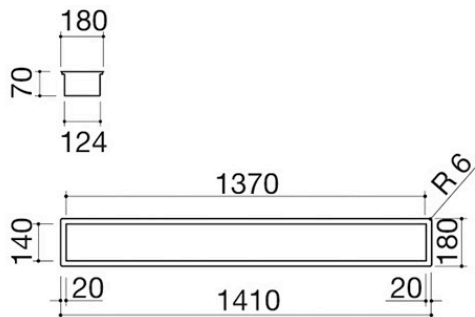

## Beschreibung

- Edelstahl AISI 304
- Vorrüstung für die
- Aufnahme von 5 Modulen
- Unterbau: 150
- Einbau: 139x16 cm
- Flächenbündig: siehe technische Daten