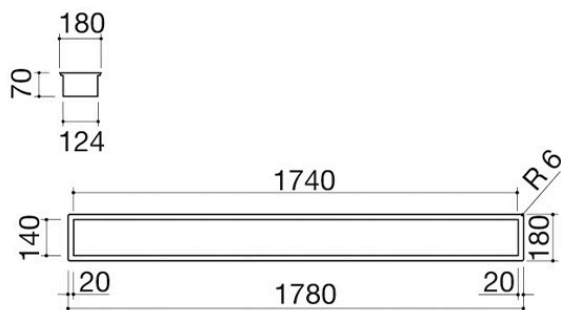

Zubehörkanal H.7 180 Einbau und flächenbündig

1CI187

Beschreibung

- Edelstahl AISI 304
- Vorrüstung für die
- Aufnahme von 6 Modulen
- Im Lieferumfang enthalten:
- bewegliche Ablage
- 10x13,8 cm
- Einbau: 176x16 cm
- Flächenbündig: siehe technische Daten