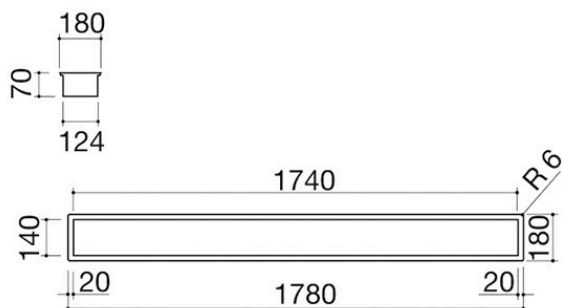

Zubehörkanal H.7 180 Einbau und flächenbündig

1CI187N

Beschreibung

- Edelstahl AISI 304
- Vorrüstung für die
- Aufnahme von 6 Modulen
- Im Lieferumfang enthalten:
- bewegliche Ablage
- 10x13,8 cm
- Einbau: 176x16 cm
- Flächenbündig: siehe technische Daten