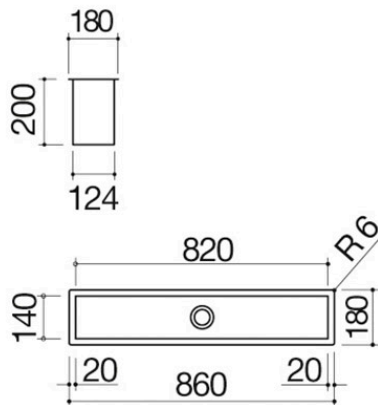

Zubehörkanal H.20 Einbau und flächenbündig 90

1CI90

Beschreibung

- Edelstahl AISI 304
- 2" Bodenablauf
- Vorrüstung für die Aufnahme
- von 3 Modulen
- 3 Kabeldurchgänge
- Unterbau: 90
- Einbau: 84x16 cm
- Flächenbündig: siehe technische Daten

Edelstahl

Die rechteckigen Spül- und Waschbecken von Barazza werden aus verstärktem AISI 304-Stahl hergestellt, der vollständig recyclebar, korrosionsbeständig, langlebig und sehr hygienisch ist.

Modulbreite 90 cm