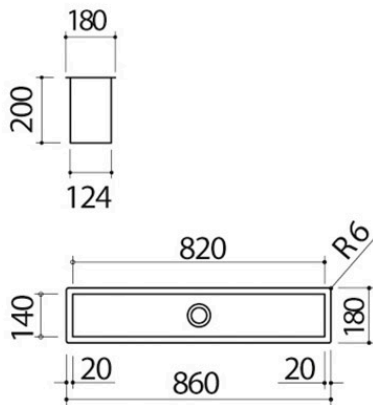

Zubehörkanal H.20 Einbau und flächenbündig 90

1CI90N

Beschreibung

- Edelstahl AISI 304
- 2" Bodenablauf
- Vorrüstung für die Aufnahme
- von 3 Modulen
- 3 Kabeldurchgänge
- Unterbau: 90
- Einbau: 84x16 cm
- Flächenbündig: siehe technische Daten

Edelstahl

Die rechteckigen Spül- und Waschbecken von Barazza werden aus verstärktem AISI 304-Stahl hergestellt, der vollständig recyclebar, korrosionsbeständig, langlebig und sehr hygienisch ist.

Modulbreite 90 cm