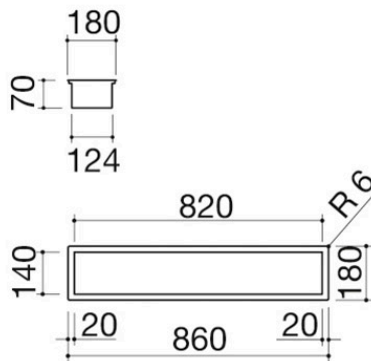

Zubehörkanal H.7 90 Einbau und flächenbündig

1CI97

Beschreibung

- Edelstahl AISI 304
- Vorrüstung für die
- Aufnahme von 3 Modulen
- Unterbau: 90
- Einbau: 84x16 cm
- Flächenbündig: siehe technische Daten