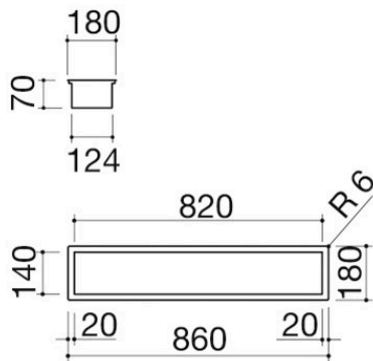

Zubehörkanal H.7 90 Einbau und flächenbündig

1CI97N

Beschreibung

- Edelstahl AISI 304
- Vorrüstung für die
- Aufnahme von 3 Modulen
- Unterbau: 90
- Einbau: 84x16 cm
- Flächenbündig: siehe technische Daten