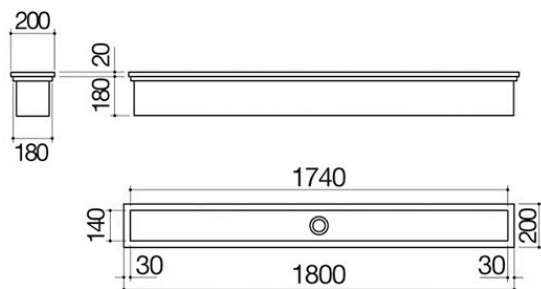

Zubehörkanal 180 für Modulaufnahme

1CIA180

Beschreibung

- Edelstahl AISI 304
- 2" Bodenablauf
- Vorrüstung für die Aufnahme
- von 6 Modulen
- 5 Kabeldurchgänge
- Halterungen für die Wandmontage
- Im Lieferumfang enthalten: bewegliche
- Ablage
- 10x13,8 cm
- Einbau: 178x18 cm
- Wandmontage: 178x19 cm