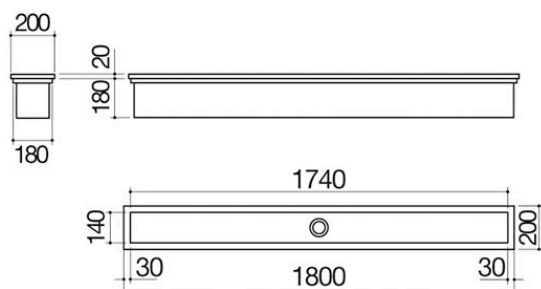

# Canal pour insertion de 180

1CIA180

## Description

- acier inox AISI 304 de forte épaisseur
- cuve avec vidage de 2''
- prédisposition pour l'insertion de 6 modules
- 5 trous pour sortie de câbles supports pour fixation murale
- équipement : tablette amovible de 10x13,8 cm
- encastrement : 178x18 cm
- mural : 178x19 cm