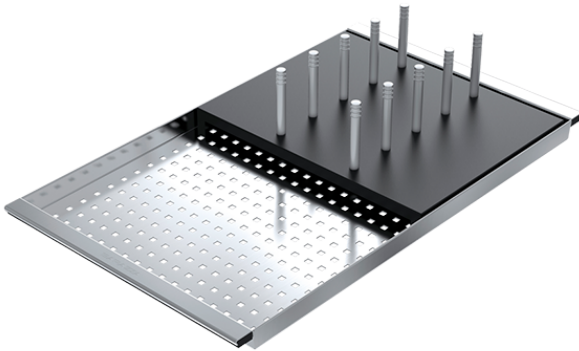

Gelochter Schalendeckel aus Edelstahl AISI 304 mit herausnehmbarer Geschirrablage aus HPL schwarz

1CIFX

Beschreibung