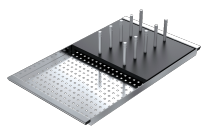

Tapa de cubeta perforada de acero inoxidable AISI 304 con escurrereplatos extraíble de HPL negro

1CIFX

Descripción

Accesorios relacionados

1CIFX

Productos relacionados

1TMZ1

1TMZ2