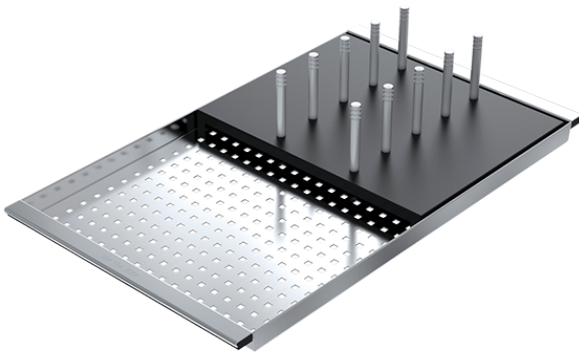

Tapa de cubeta perforada de acero inoxidable AISI 304 con escurrereplatos extraíble de HPL negro

1CIFX

Descripción

Accesorios relacionados

1CIFX

Productos relacionados

1TMZ1

1TMZ2