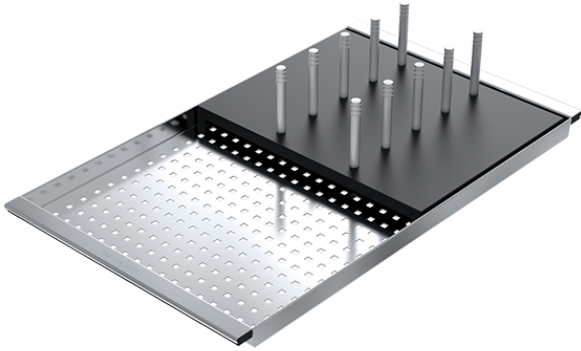

Cache-cuve perforé en acier inox avec égouttoir amovible en HPL noir

1CIFX

Description