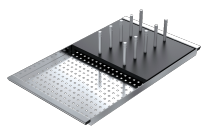

Accessoires associés

1CIFX