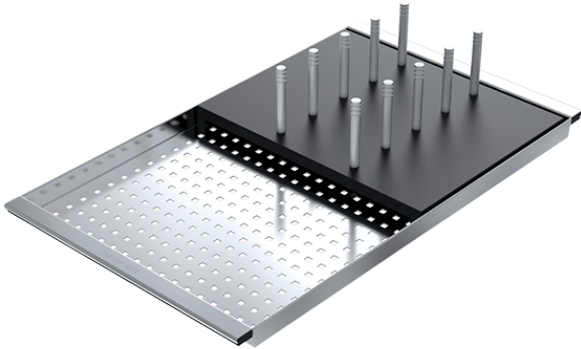

Coprivasca forato in acciaio inox con scolapiatti removibile in HPL nero

1CIFX

Descrizione