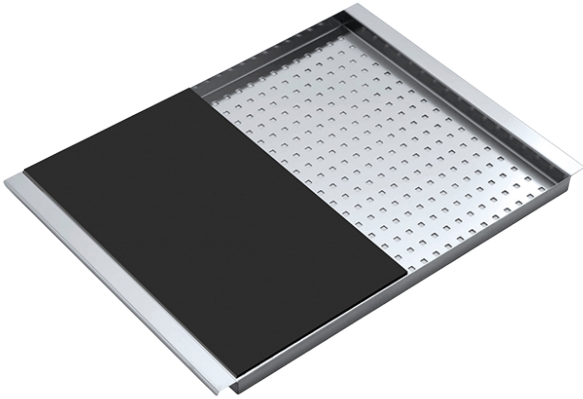

Gelochter Schalendeckel aus Edelstahl AISI 304 mit Schneidbrett aus HPL schwarz

1CITN

Beschreibung

Verwandtes Zubehör

1CITN

Verwandte Produkte

1TMZ1

1TMZ2