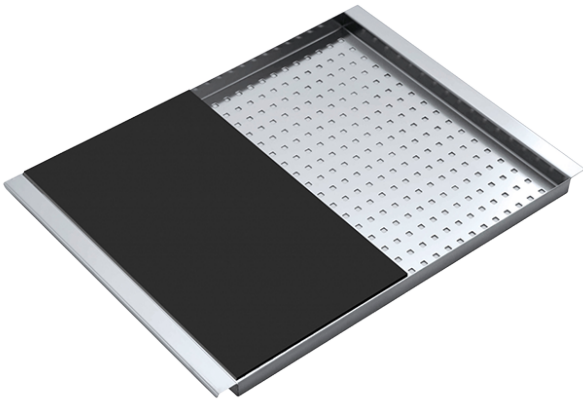

Tapa de cubeta perforada de acero inoxidable AISI 304 con tabla de cortar de HPL negro

1CITN

Descripción

Accesorios relacionados

1CITN

Productos relacionados

1TMZ1

1TMZ2