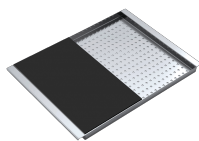

Tapa de cubeta perforada de acero inoxidable AISI 304 con tabla de cortar de HPL negro

1CITN

Descripción

Accesorios relacionados

1CITN

Productos relacionados

1TMZ1

1TMZ2