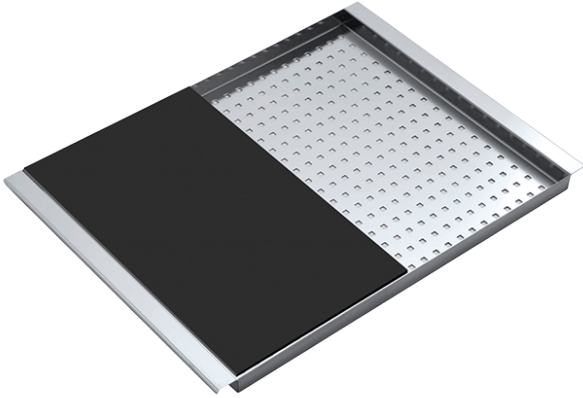

Planche à découper coulissante en HPL noir

1CITN

Description

Accessoires associés

1CITN

Produits similaires

1TMZ1

1TMZ2