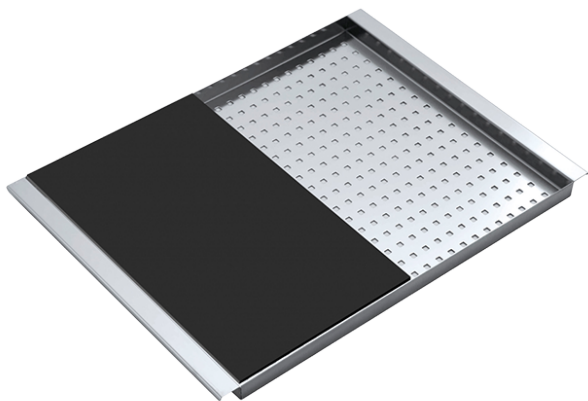

Tagliere scorrevole in HPL nero

1CITN

Descrizione

Accessori correlati

1CITN

Prodotti correlati

1CQI

1TOF26