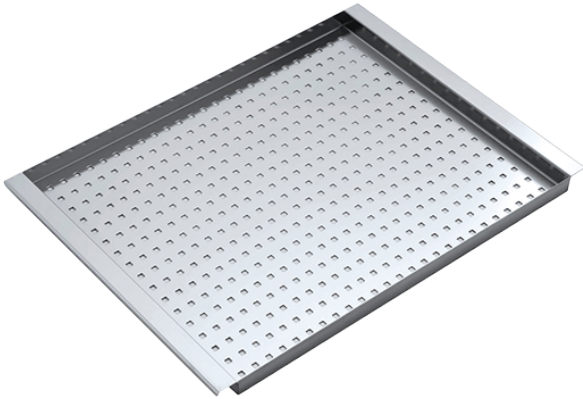

Gelochter Schalendeckel aus Edelstahl AISI 304

1CIVQ

Beschreibung

Verwandtes Zubehör

1CIVQ

Verwandte Produkte

1TMZ1

1TMZ2