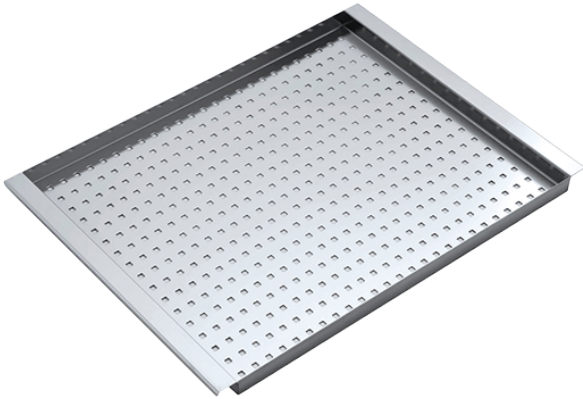

Tapa de cubeta perforada de acero inoxidable AISI 304

1CIVQ

Descripción

Accesorios relacionados

1CIVQ

Productos relacionados

1TMZ1

1TMZ2