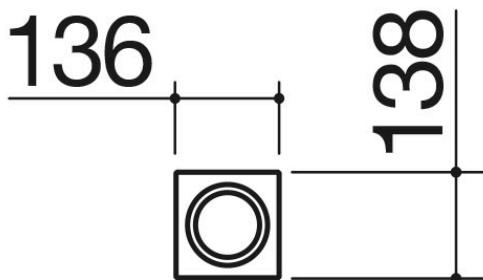

## Beschreibung

- •
- ½
- Modul
- Edelstahl AISI 304
- Für verschiedene
- Küchengeräte oder
- Flaschen mit max. 90
- mm Durchmesser