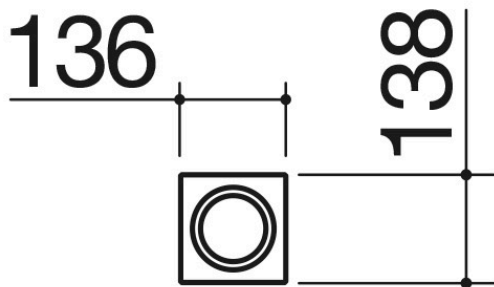

## Beschreibung

- •
- ½
- Modul
- Edelstahl AISI 304
- Für verschiedene
- Küchengeräte oder
- Flaschen mit max. 90
- mm Durchmesser