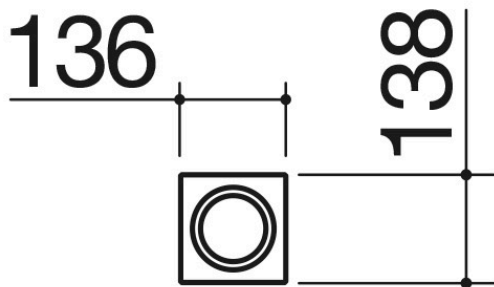

Portabottiglie in acciaio inox nero

1CPBN

Descrizione

- ½ modulo
- acciaio inox AISI 304 di spessore elevato
- predisposto per contenere vari utensili o una bottiglia di diametro massimo 90 mm

Prodotti correlati