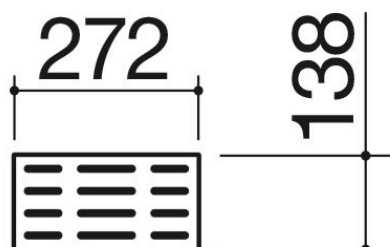

Porte-couteaux en Fenix

1CPC

Description

- 1 module
- Fenix noir prévu pour 12 couteaux

Produits similaires

1CBL

1CBLN

1CVP