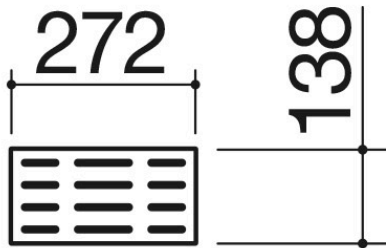

Portacoltelli in Fenix

1CPC

Descrizione

- 1 modulo
- Fenix nero
- predisposto per 12 coltelli

Prodotti correlati

1CI90

1CI120

1CI150