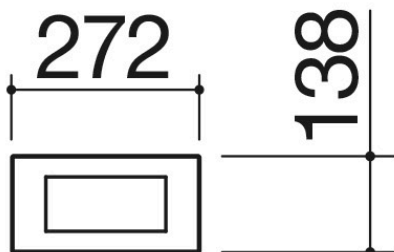

Regleta de enchufes basculante de acero inoxidable

1CPP

Descripción

- 1 módulo
- tapa in acero inoxidable AISI 304 de gran espesor con sistema basculante a 180°
- 2 tomas Schuko
- 1 puerto USB para alimentar dispositivos electrónicos