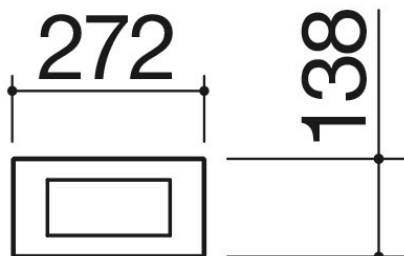

Steckdosenelement Flip Top Push aus Edelstahl schwarz

1CPPN

Beschreibung

- 1 Modul
- Deckel aus Edelstahl
- AISI 304 mit
- 180°-Kippmechanismus
- 2 Schuko-Steckdosen
- 1 USB-Buchse für
- elektronische Geräte