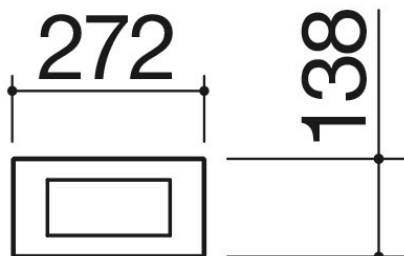

Regleta de enchufes basculante de acero inoxidable negro

1CPPN

Descripción

- 1 módulo
- tapa in acero inoxidable AISI 304 de gran espesor con sistema basculante a 180°
- 2 tomas Schuko
- 1 puerto USB para alimentar dispositivos electrónicos