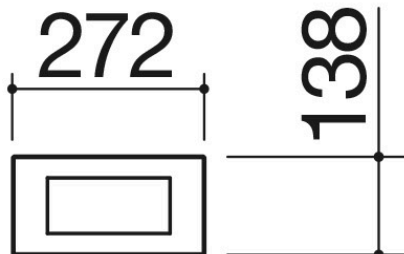

Porte-prises rabattable en acier inox noir

1CPPN

Description

- 1 module
- couvercle en acier inox AISI 304 de forte épaisseur avec système rabattable à 180°
- 2 prises Schuko
- 1 prise USB pour alimenter les dispositifs électroniques