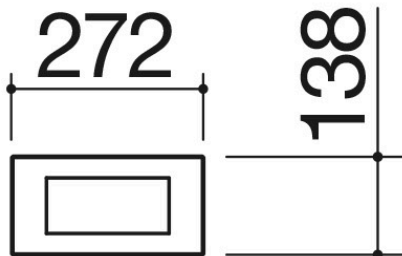

Portaprese basculante in acciaio inox nero

1CPPN

Descrizione

- 1 modulo
- coperchio in acciaio inox AISI 304 di spessore elevato con sistema basculante a 180°
- 2 prese Schuko
- 1 presa USB per alimentare dispositivi elettronici